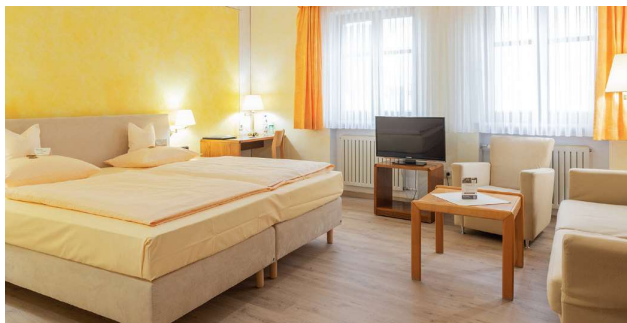

Hotel Garni ^{***} „Goldener Schwan“ mit Gästehaus

Unser Hotel liegt inmitten der wunderschönen Altstadt von Bad Windsheim.

Wir bieten Ihnen ruhige, schöne und gemütliche Doppelzimmer sowie auch Einzelzimmer und Mehrbettzimmer an.

Alle unsere Zimmer sind mit Badewanne oder Dusche, WC, Fernseher, Telefon, WLAN-Zugang und teilweise mit Balkon zur Südseite ausgestattet. Alle Zimmer sind Nichtraucherzimmer.

Nach einer erholsamen Nacht können Sie mit unserem reichhaltigen und abwechslungsreichen Frühstücks-Buffet gut in den Tag starten.

Hotel Garni „Goldener Schwan“ · Familie Stefanie Kloha
Rothenburger Straße 5 – 91438 Bad Windsheim
Telefon 09841/682530 – Telefax 09841/68253200
e-mail: info@goldener-schwan.de · www.goldener-schwan.de